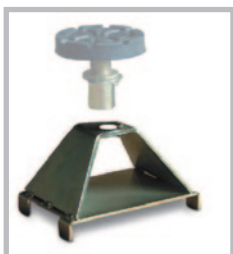

• Kit appoggi per traversa • Support kit for jacking beam • Stützesatz für Achsfreiheber • Jeu de supports pour traverse • Kit soportes para travesaños	L1166