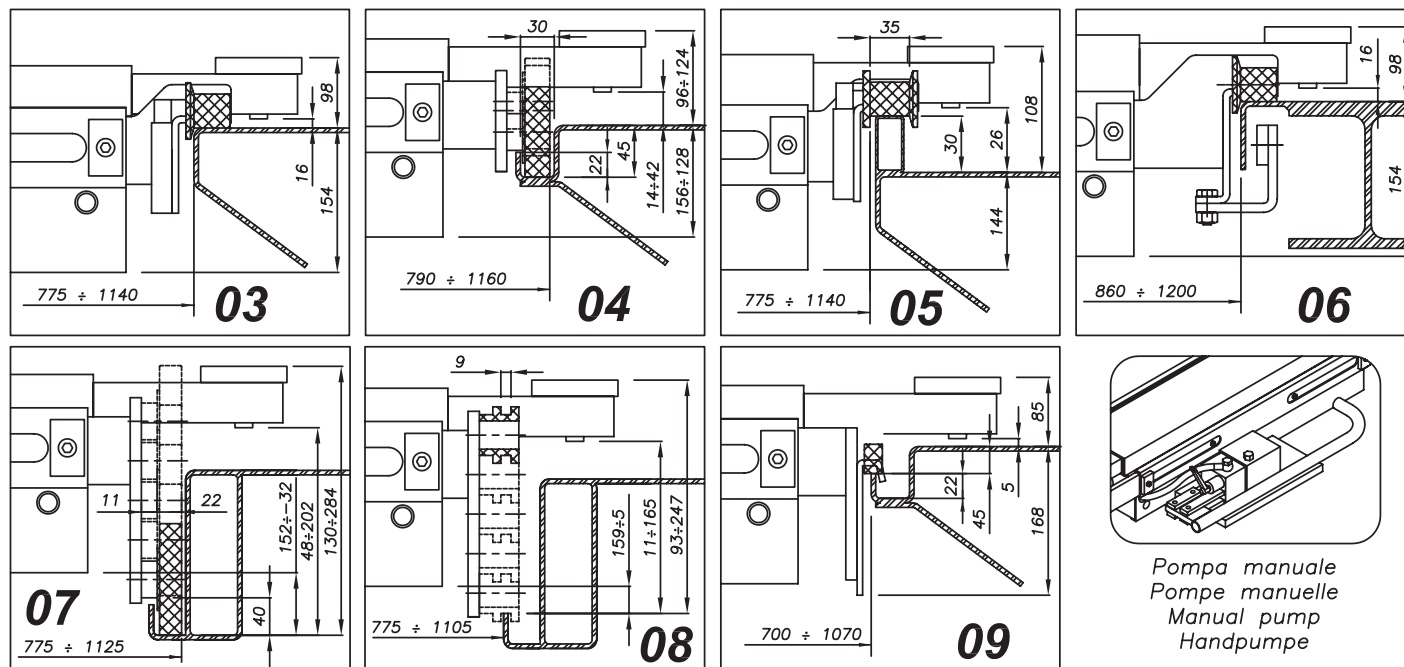

Rullo/Galet/Roller/Rolle

Sollevatore/Pont élévateur/Lift/Säulen

Pompa manuale
Pompe manuelle
Manual pump
Handpumpe

Pompa pneumatica
Pompe pneumatique
Pneumatic pump
Pneumatischer Pumpe

Dati tecnici	Technical data	Technische Eigenschaften	Caractéristiques techniques	Datos técnicos	
Portata	Capacity	Hubkraft	Capacité	Capacidad	3.000 kg
Spostamento vert. del carico	Lifting height	Hubhöhe	Hauteur de levée	Desplazamiento vert. de la carga	435 mm
Estensione min (bracci chiusi)	Min extension (arms retracted)	Min.Aufnahmebreite (Arme voll eingefahren)	Extension min. des bras (bras rentrés)	Extensión mín. (brazos cerrados)	935 mm
Estensione max. (bracci aperti)	Max. extension (arms extracted)	Max.Aufnahmebreite (Arme voll ausgefahren)	Extension max des bras (bras sortis)	Extensión máx. (brazos abiertos)	1.725 mm
Scartamento delle ruote di scorrimento	Gauge	Spurweite	Ecartement des roulettes	Ancho de via	vedere dettagli schemi - please refer to carriage diagrams
Peso della traversa	Weight	Gewicht	Poids	Peso del travesaño	150 kg