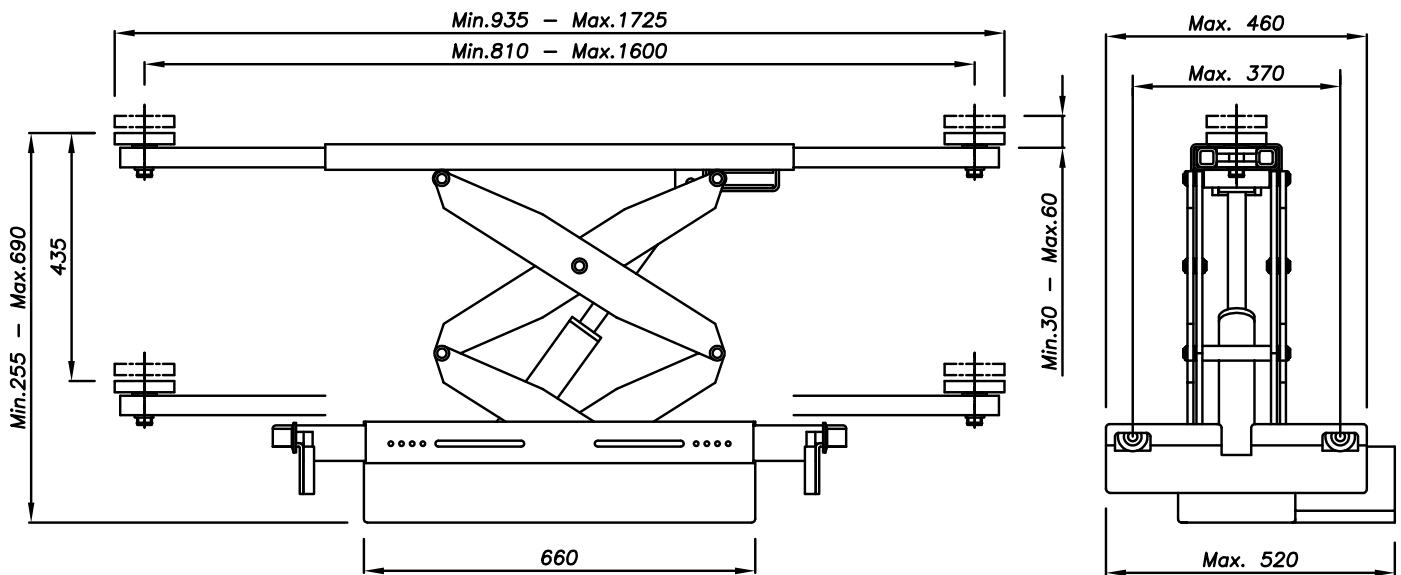

Rullo/Galet/Roller/Rolle

Sollevatore/Pont élévateur/Lift/Säulen

Pompa manuale
Pompe manuelle
Manual pump
Handpumpe

Pompa pneumatica
Pompe pneumatique
Pneumatic pump
Pneumatischer Pumpe

Dati tecnici	Technical data	Technische Eigenschaften	Caractéristiques techniques	Datos técnicos	
Portata	Capacity	Hubkraft	Capacité	Capacidad	3.000 kg
Spostamento vert. del carico	Lifting height	Hubhöhe	Hauteur de levée	Desplazamiento vert. de la carga	435 mm
Estensione min (bracci chiusi)	Min extension (arms retracted)	Min.Aufnahmebreite (Arme voll eingefahren)	Extension min. des bras (bras rentrés)	Extensión mín. (brazos cerrados)	935 mm
Estensione max. (bracci aperti)	Max. extension (arms extracted)	Max.Aufnahmebreite (Arme voll ausgefahren)	Extension max des bras (bras sortis)	Extensión máx. (brazos abiertos)	1.725 mm
Scartamento delle ruote di scorrimento	Gauge	Spurweite	Ecartement des roulettes	Ancho de via	vedere dettagli schemi - please refer to carriage diagrams
Peso della traversa	Weight	Gewicht	Poids	Peso del travesaño	150 kg

<ul style="list-style-type: none"> • Estensioni per tamponi di sollevamento • Lifting pad extensions • Hubspindelverlängerungen • Rallonges pour tampons de levage • Extensiones para tacos de elevación 	• 60 mm	L1198
	• 100 mm	L1277